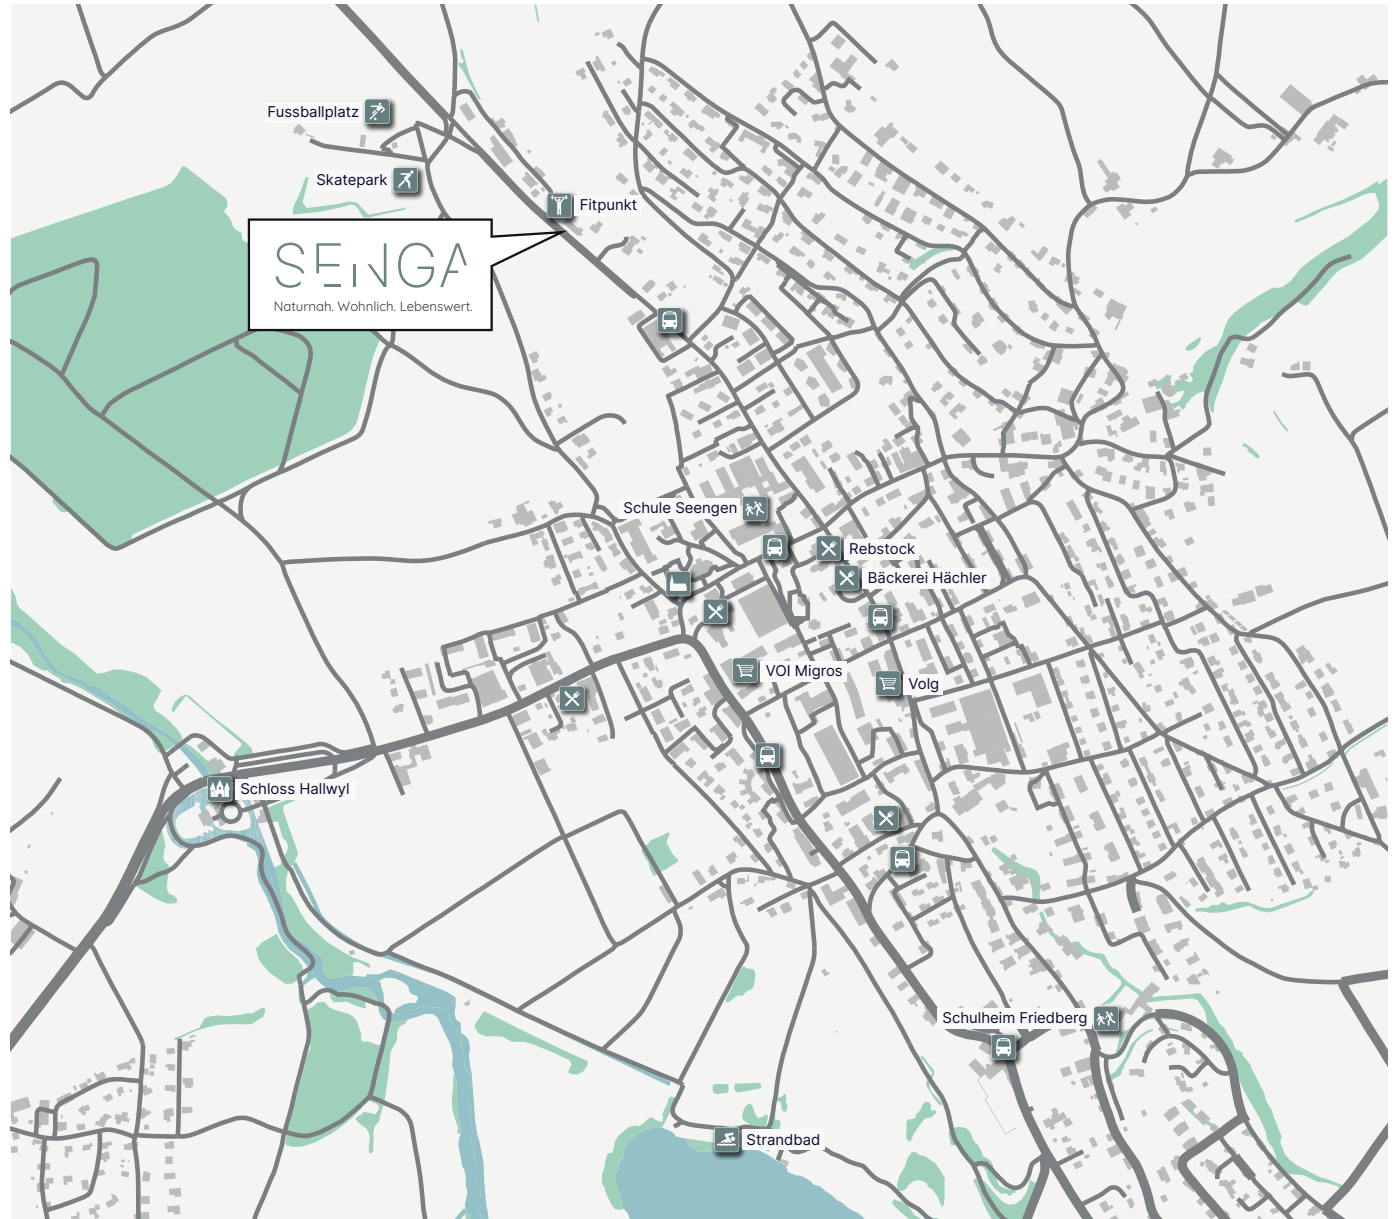

SEINGA

Naturnah. Wohnlich. Lebenswert.

Lageplan

Weitere Informationen
senga-wohnen.ch

			 
Lenzburg	10 km	13 Min.	27 Min.
Aarau	19 km	22 Min.	39 Min.
Zürich	45 km	44 Min.	58 Min.
Luzern	38 km	45 Min.	89 Min.